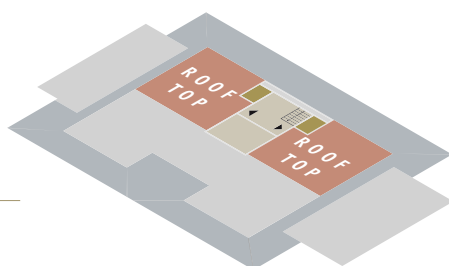

RESIDENTIE
HUYGENSHOF
VOORBURG

ROOF-TOP

DERDE ETAGE

TWEEDE ETAGE

EERSTE ETAGE

PARTERRE

- APPARTEMENT
- BUITENRUIMTE
- ENTREE/LIFT/
TRAPPENHUIS
- TUIN
- PARKEERPLAATS
- BERGING
- DAK