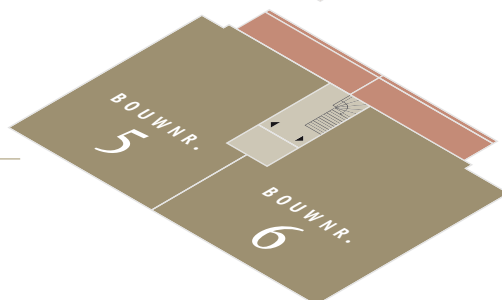

RESIDENTIE
HUYGENSHOF
VOORBURG

ROOF-TOP

DERDE ETAGE

TWEEDE ETAGE

EERSTE ETAGE

PARTERRE

- APPARTEMENT
- BUITENRUIMTE
- ENTREE/LIFT/
TRAPPENHUIS
- TUIN
- PARKEERPLAATS
- BERGING
- DAK