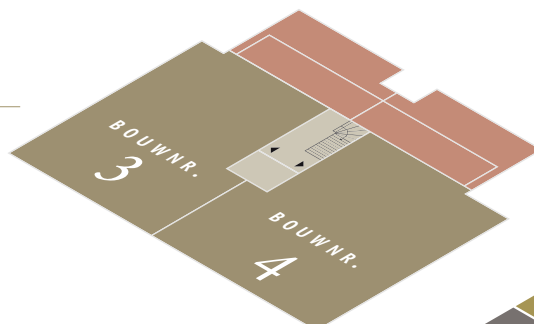

RESIDENTIE
HUYGENSHOF
VOORBURG

ROOF-TOP

DERDE ETAGE

TWEEDE ETAGE

EERSTE ETAGE

PARTERRE

- APPARTEMENT
- BUITENRUIMTE
- ENTREE/LIFT/
TRAPPENHUIS
- TUIN
- PARKEERPLAATS
- BERGING
- DAK