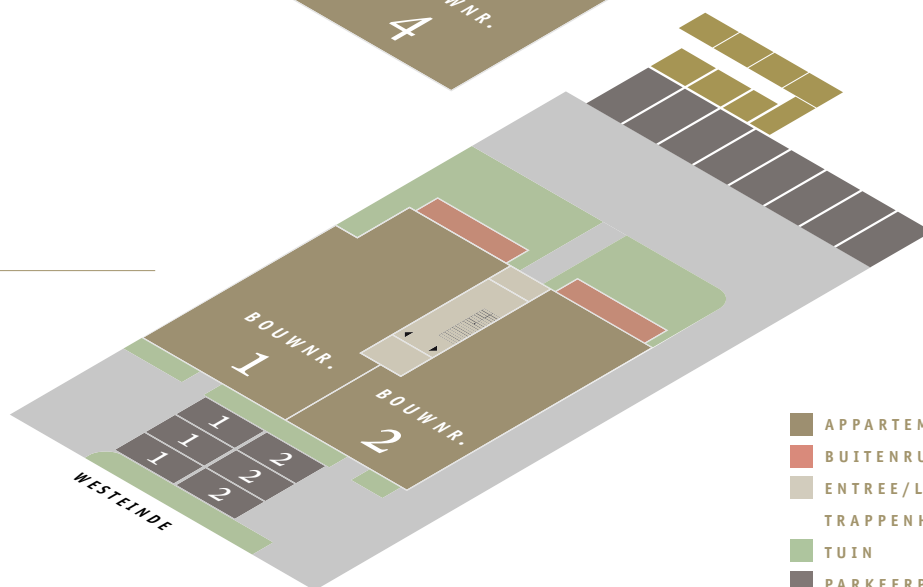

RESIDENTIE
HUYGENSHOF
VOORBURG

ROOF-TOP

DERDE ETAGE

TWEEDE ETAGE

EERSTE ETAGE

PARTERRE

- APPARTEMENT
- BUITENRUIMTE
- ENTREE/LIFT/
TRAPPENHUIS
- TUIN
- PARKEERPLAATS
- BERGING
- DAK